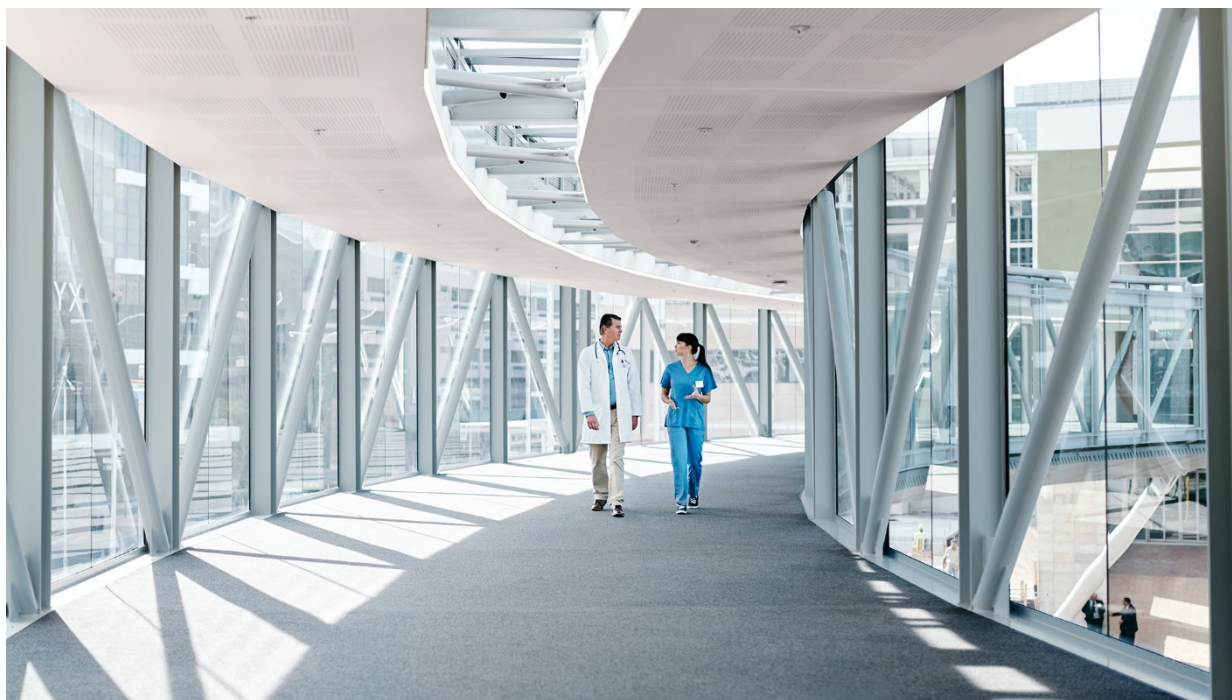

Тихая безмятежность в коридоре

Ключевой цвет — 2024 *Теплые объятия* на потолке надземного перехода подчеркивает дневной свет, струящийся сквозь огромные окна. Цвет *Теплые объятия* добавляет тепла и смягчает строгий дизайн.